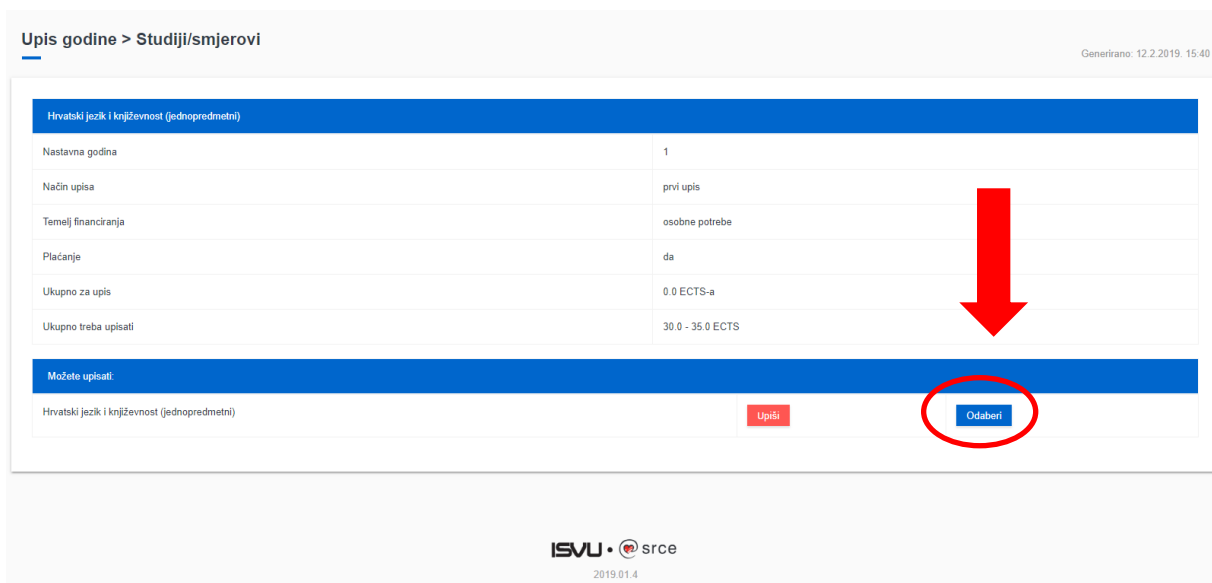

Odabir studija

Odabirom opcije *Upis godine* otvara se prozor *Upis godine > Izbor studija* kroz koji student odabire studij za koji želi napraviti upis predmeta.

Slika 1. Odabir studija za upis

Nakon odabira studija student može vidjeti osnovne podatke vezane za prikazani studij te smjerove (ako postoje) koje može pregledati i odabrati za upis.

Upis obveznih predmeta

Upisuju se predmeti iz ljetnog semestra, pri čemu student mora ispuniti kvotu za upis predmeta iz ljetnog semestra. Kvota za upis semestra definira se u obliku najmanjeg i najvećeg opterećenja u ECTS bodovima koje student može imati u pojedinom semestru.